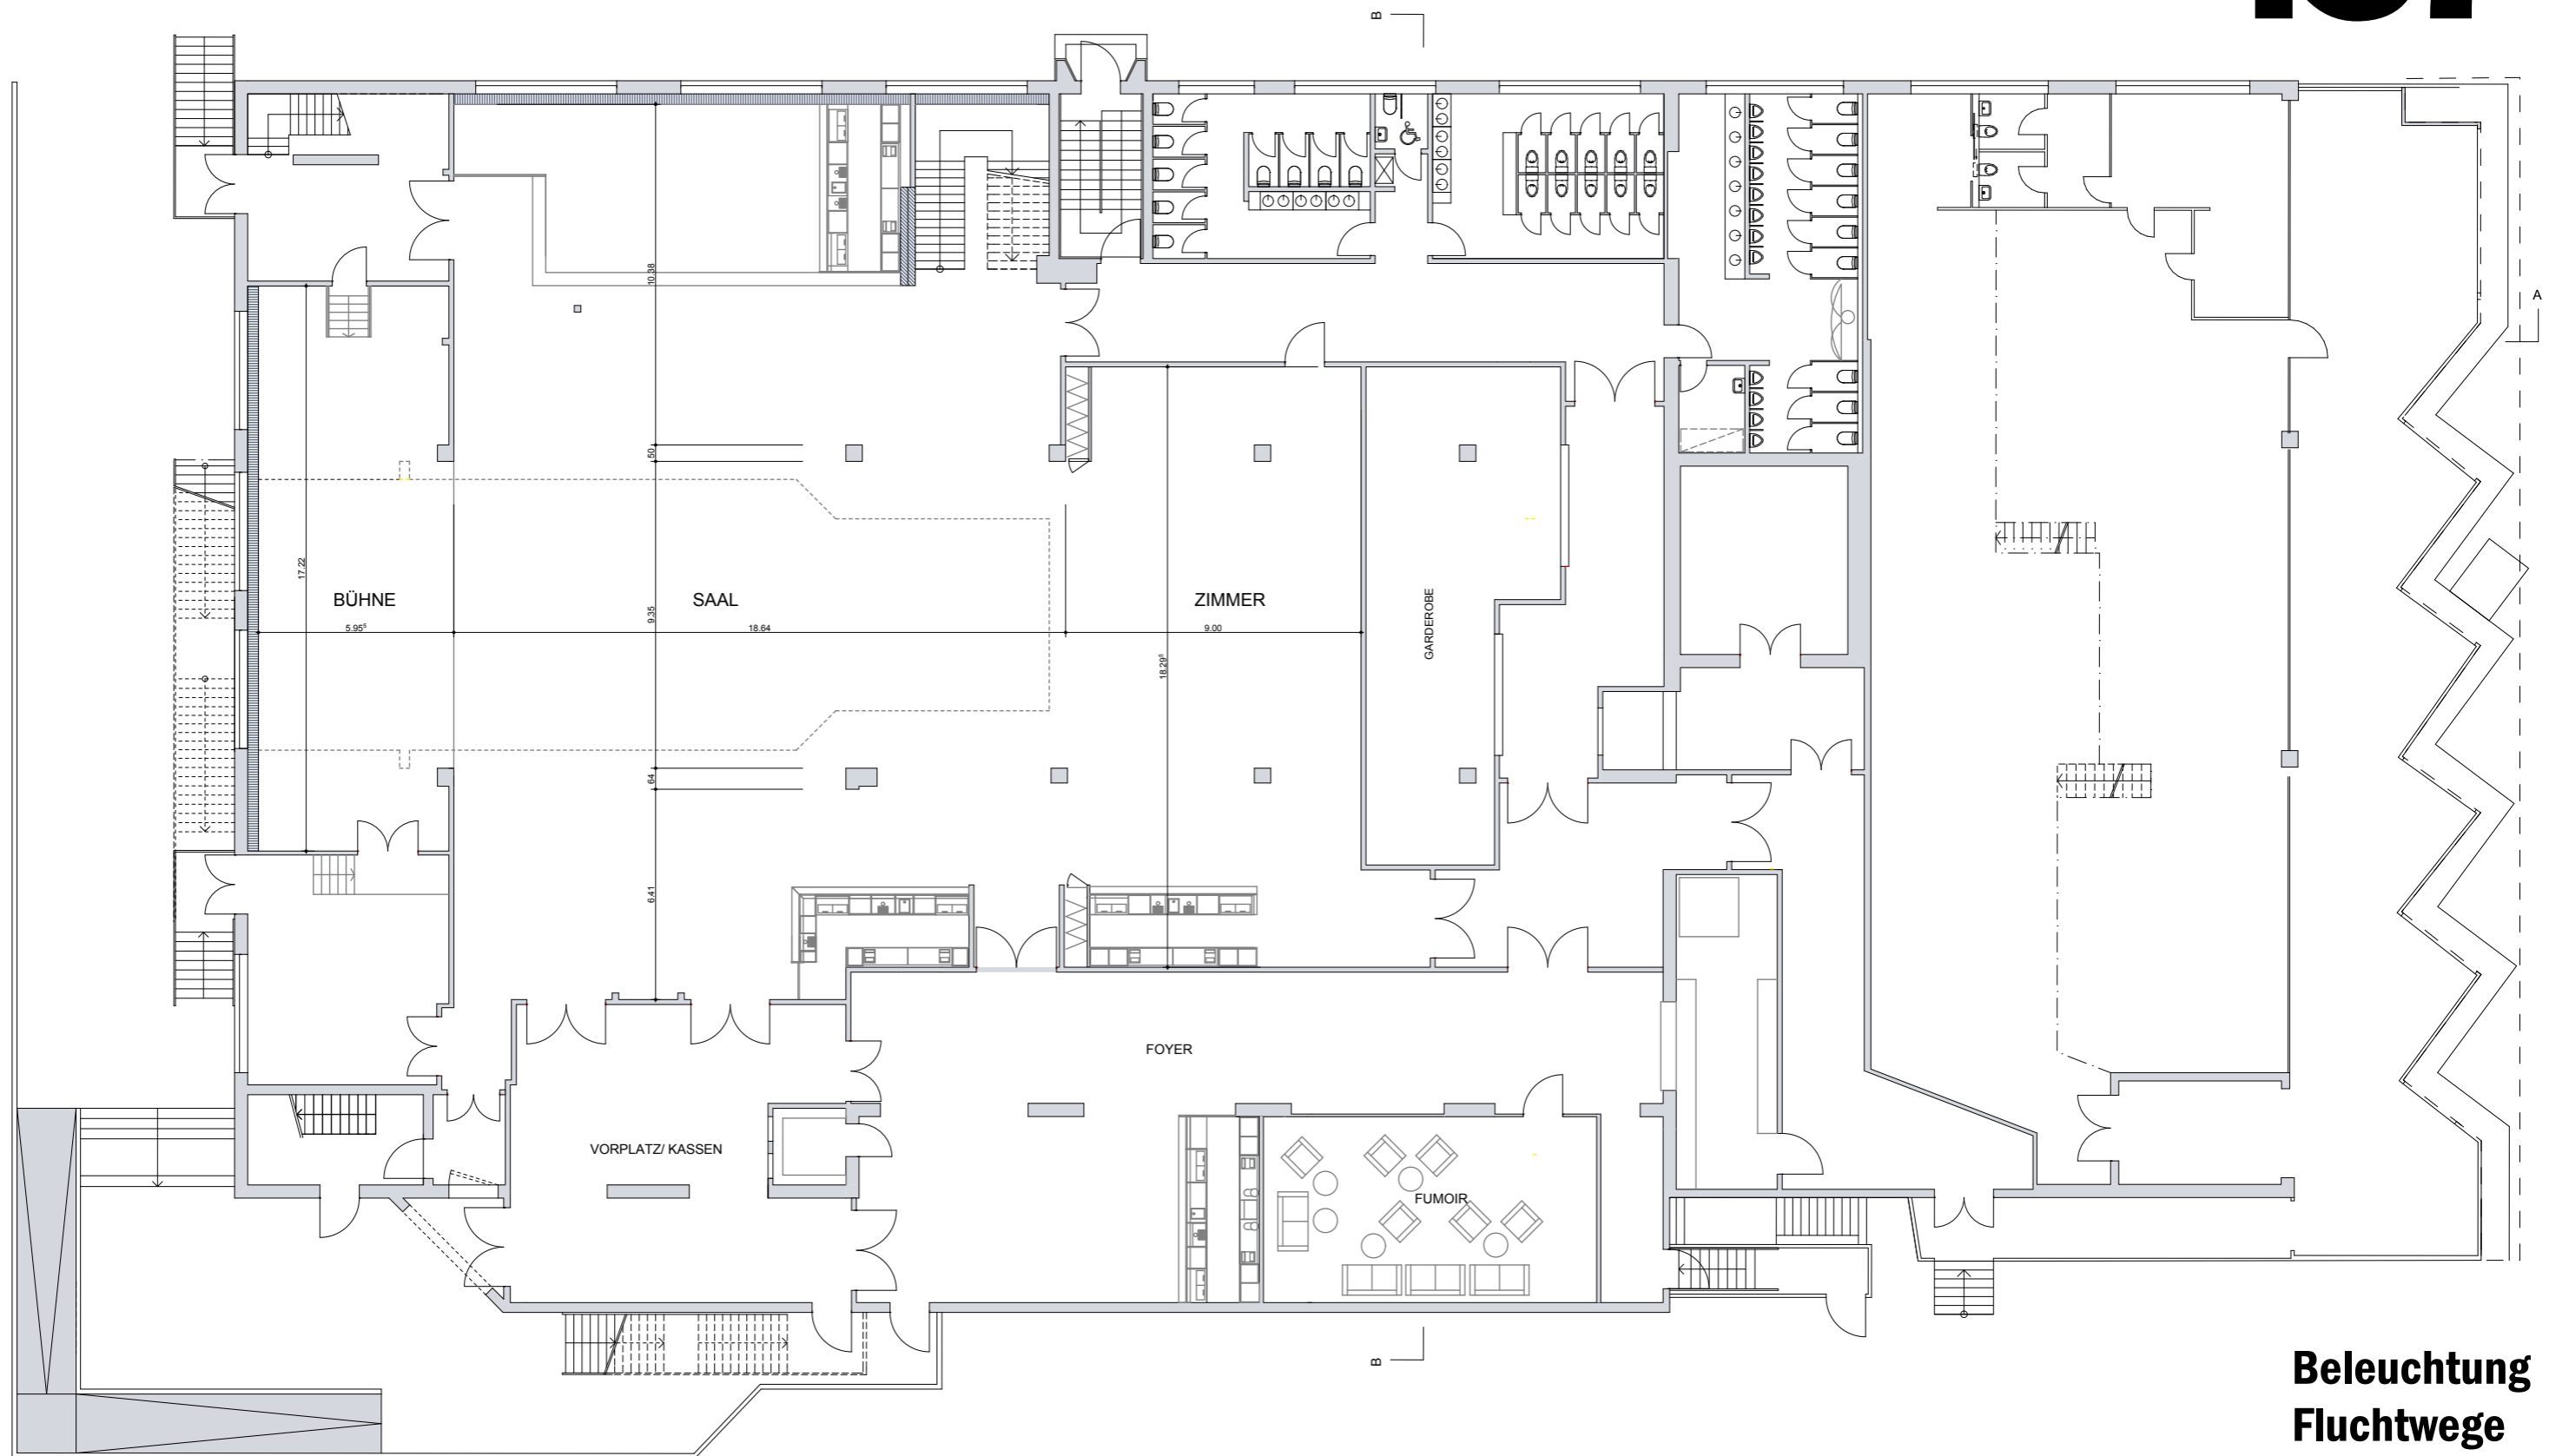

Saal+ Zimmer

ERDGESCHOSS MST 1:200

KOMPLEX
N^o
457

Beleuchtung
Fluchtwege